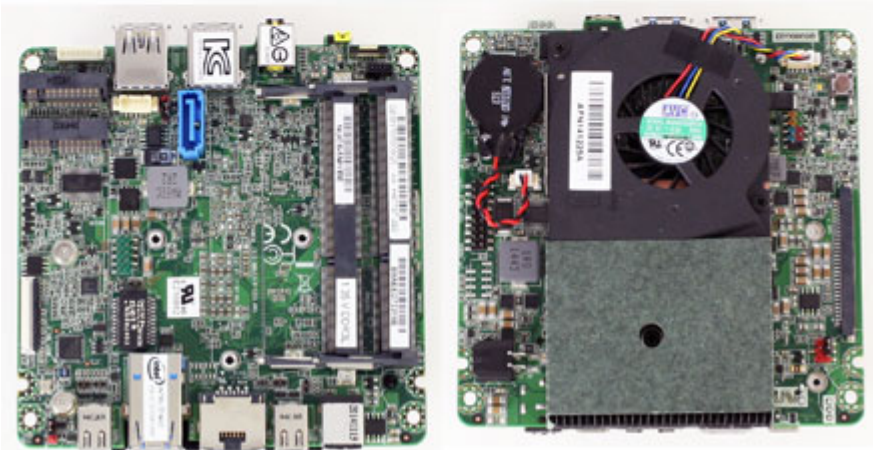

999.00 EUR
incl. 19% VAT, plus [shipping](#)

Support:  [Specifications](#)

- CPU: Intel Core i5-5300U, 2x 2.30GHz, 3MB Cache, 15W TDP
- RAM: 2x DDR3 SO-DIMM, dual PC3L-12800S/DDR3L-1600, max. 16GB
- Storage : M.2 10Gb/s (SATA + PCIe), M.2 10Gb/s (PCIe)
- I/O external: 2x Mini DisplayPort 1.2, 4x USB 3.0, Gb LAN, Audio jack
- I/O internal: 2x USB 2.0, SATA 6Gb/s, serial, TPM (Header)
- Audio: 7.1
- Power: 1x DC-Stecker (19V/65W)
- Graphics: Intel HD Graphics 5500 (IGP)
- Misc: UCFF (4"x4"), All solid capacitors